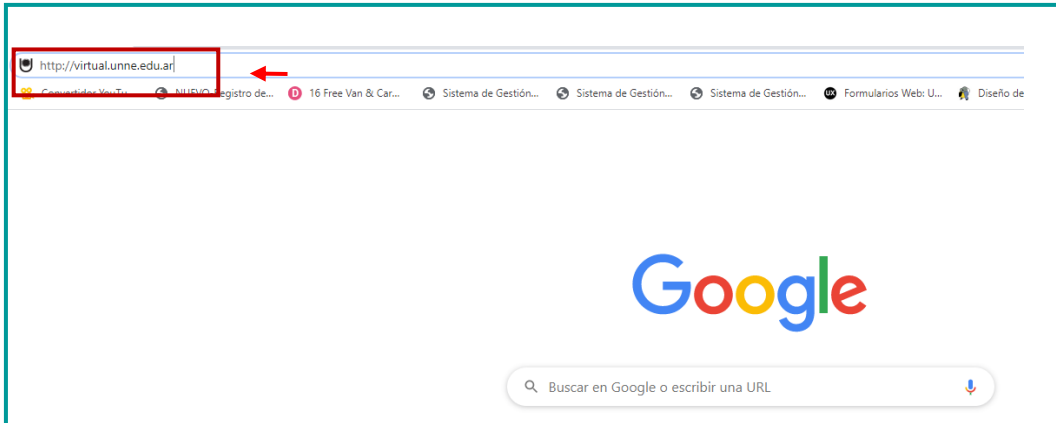

Automatriculación de usuarios en Moodle

La matriculación en la plataforma Moodle de la UNNE, se realiza por única vez, con el usuario y clave generado podrá ingresar a todos los cursos en los que se encuentre inscripto.

Para ingresar al sitio de UNNE Virtual de ingresar <http://virtual.unne.edu.ar>

Una vez que se encuentre en la página de UNNE Virtual haga click en Moodle color naranja

UNNE Virtual

Ingreso a las plataformas: **moodle** moodle
habilitado agosto 2019