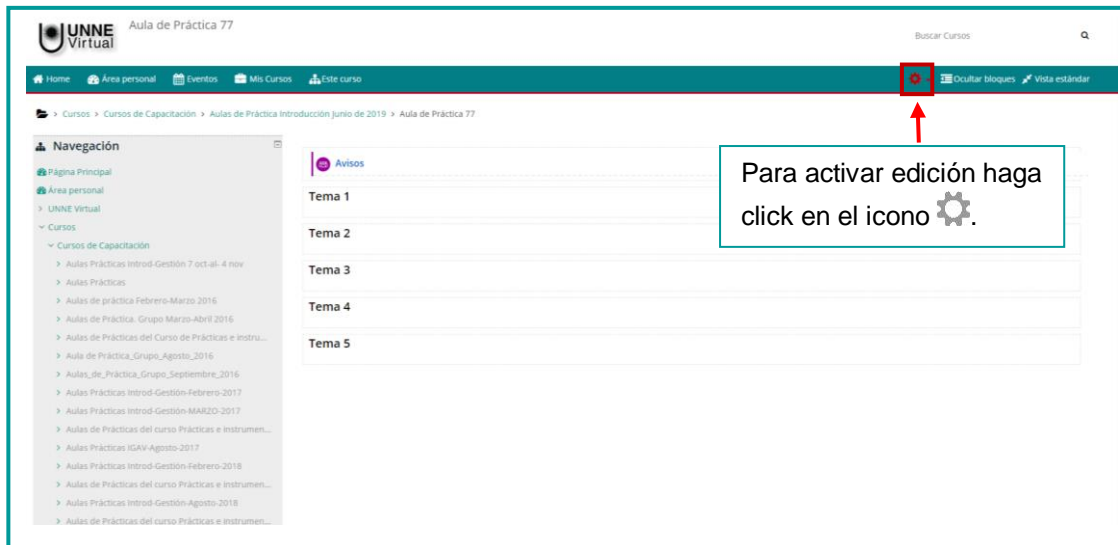

Si usted no ha recibido esta clave, solicítela al equipo de UNNE-Virtual.
Una vez matriculado ingresará a la página principal del aula virtual de práctica, como se muestra en la siguiente pantalla: