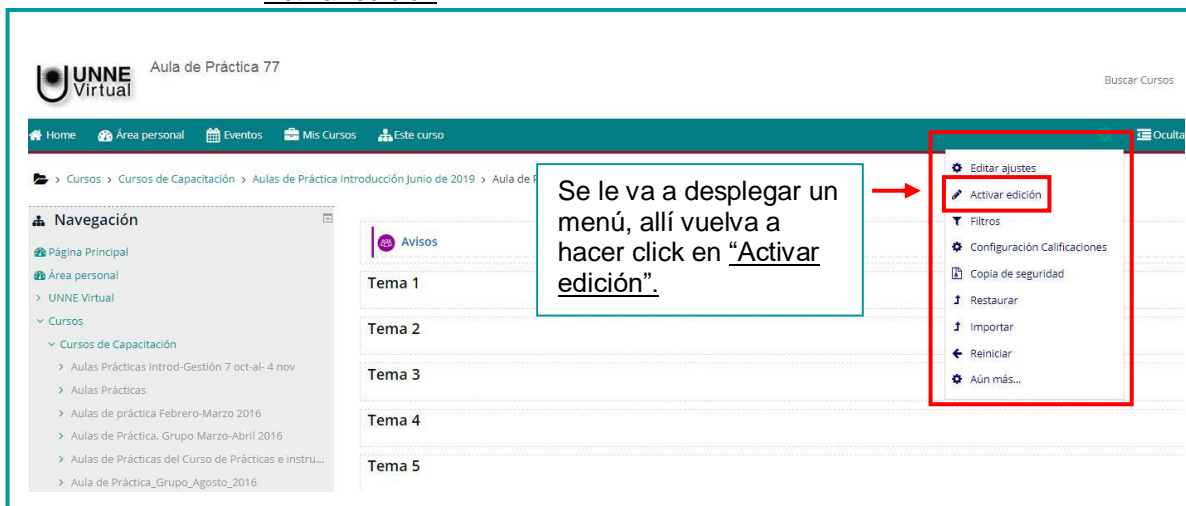

En el caso de esta capacitación, ingresará al aula de práctica, vacía, donde deberá realizar las diferentes actividades propuestas en las hojas de rutas disponibles en el aula del curso. Para hacerlo necesitará “Activar edición”