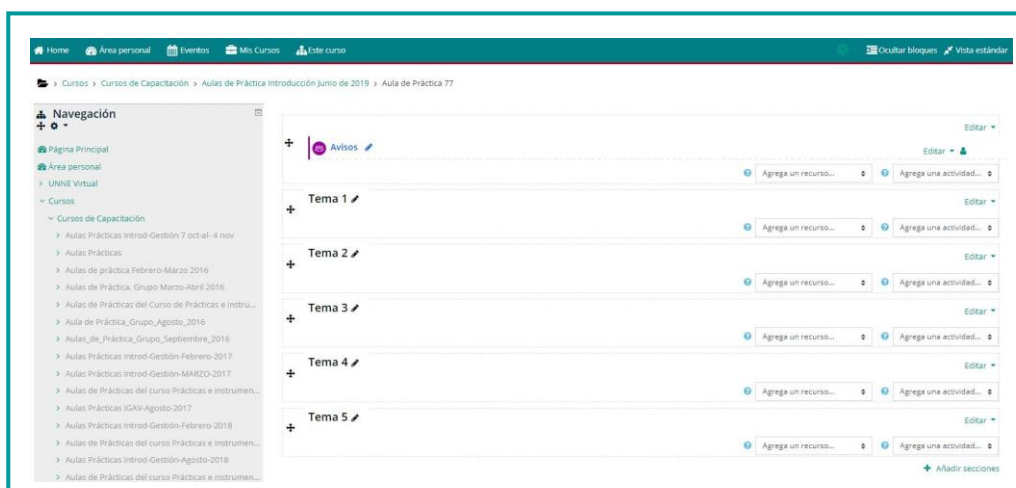

Con la edición activada visualizará una pantalla como la siguiente: